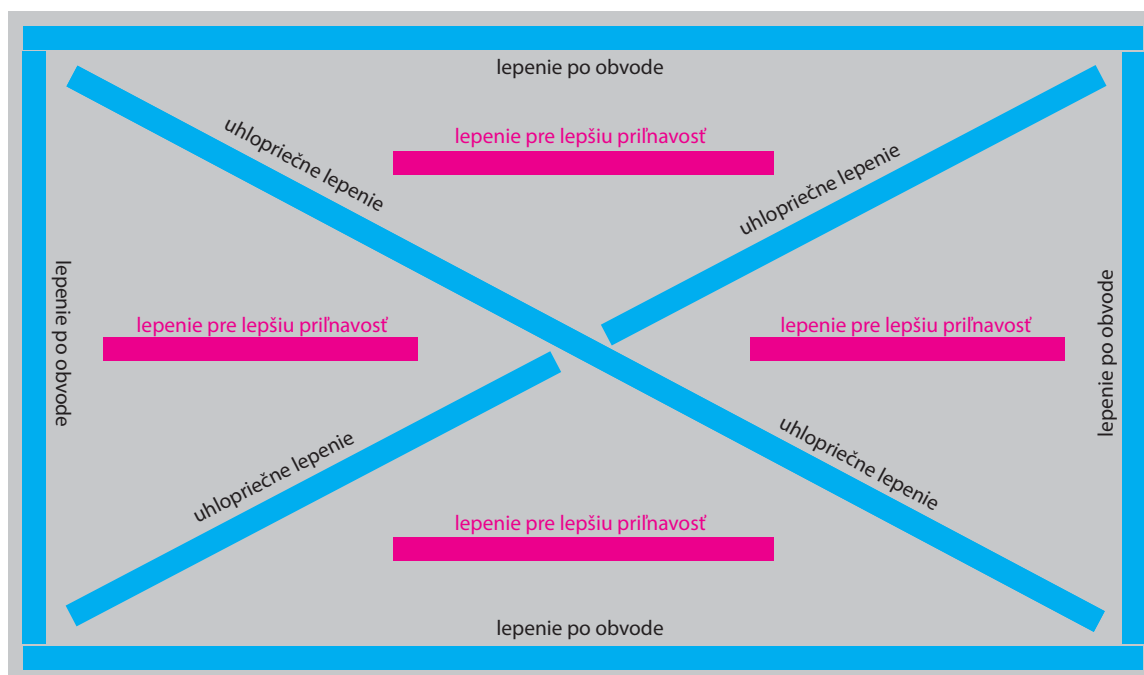

Inštalácia Traffic Mat rohoží obojsstrannou fixačnou páskou

Obojsstrannú pásku nalepíme po celom obvode rože. Následne nalepíme obojsstrannú pásku uhlopriečne z oboch strán. Pre lepšiu príľnavosť rohože môžeme horizontálne poistiť páskou voľné miesta.