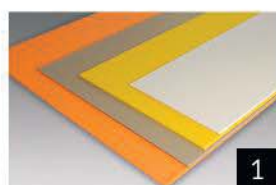

Dekorácie z dosiek
ACRAMIT
Decoration from Plates
ACRAMIT

VÝROBKY NA OCHRANU A POKRYTIE STIEN

ACRAMIT je skupina špecializovaných výrobkov na komplexnú ochranu a ochranu stien.

Vďaka sýtym farbám a vysokým úžitkovým hodnotám sa používajú v mnohých verejných zariadeniach, ako sú školy, úrady, nemocnice alebo hotely, na miestach obzvlášť vystavených zvýšenému pohybu chodcov alebo zariadení.

WALL PROTECTION AND COVERING PRODUCTS

ACRAMIT is a group of specialized products for comprehensive protection and protection of walls. The elements included in the group are: plates protective, fenders, handrails, fender rails, corners and protective profiles.

Thanks to the rich colours and high utility values, they are used in many public facilities, such as: schools, offices, hospitals or hotels, in places particularly exposed to increased pedestrian or equipment traffic.

Ochranné dosky
ACRAMIT
Protection Plates
ACRAMIT