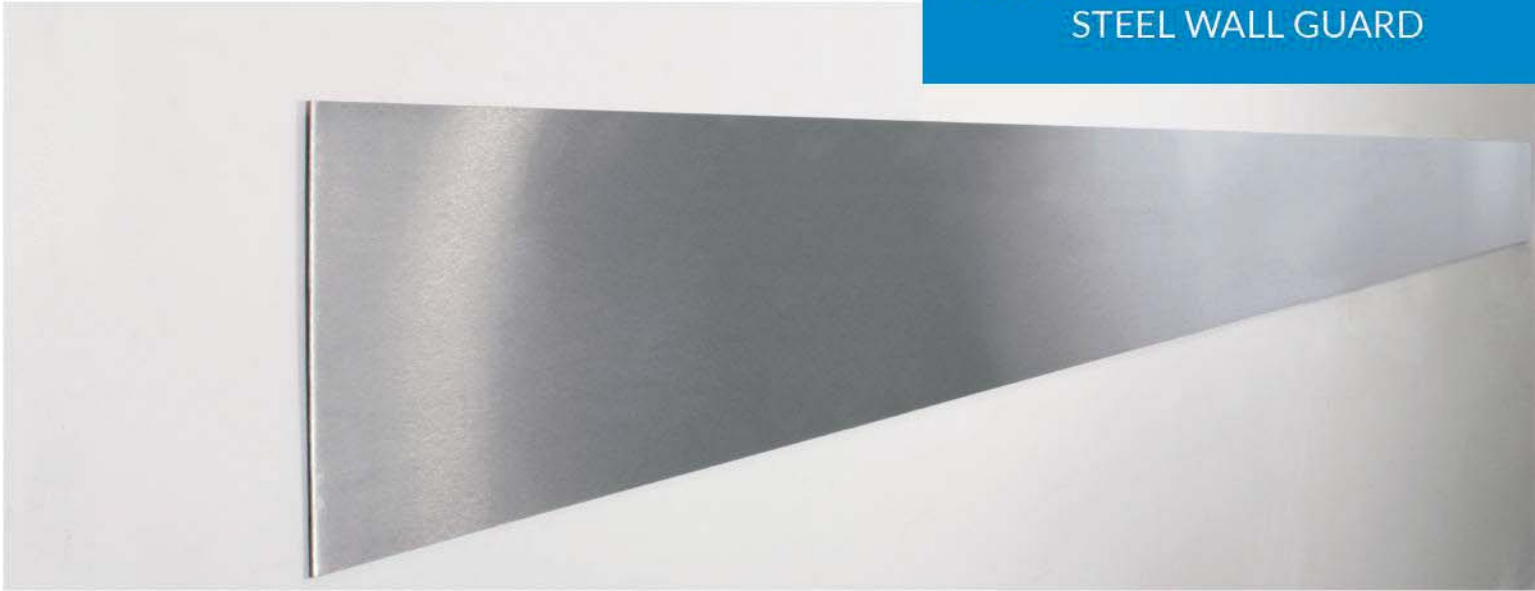

Ochranný kryt z brúsenej nehrdzavejúcej ocele veľmi dobre chráni steny a dvere pred poškodením. Brúsený vonkajší povrch má vysoké estetické hodnoty, vďaka čomu sa tento typ ochrany veľmi dobre hodí aj na dekoráciu stien. Vďaka výnimočným parametrom nehrdzavejúcej ocele má ochrana príkladné, hygienické vlastnosti a môže sa inštalovať na miestach, kde sa vyžadujú prísne hygienické normy, napr. v operačných sálach.

A brushed stainless steel guard protects walls and doors very well against damage. The brushed external surface has high aesthetic values, which makes this type of protection also very well suited for wall decoration. Due to the exceptional parameters of stainless steel, the guard has exemplary hygienic properties and can be installed in places where strict hygienic standards are required, e.g., in operating rooms.

TECHNICKÉ ÚDAJE

Funkcie výrobku: ochrana stien, dekorácia stien
dostupná šírka: 110 mm, 170mm, 220mm, 330mm
dĺžka: 2m, 3m
spôsob montáže - montážna lepiaca alebo samolepiaca páska
použité materiály: nerezová oceľ

TECHNICAL DATA

product functions: wall protection, wall decoration
available widths: 110mm, 170mm, 220mm, 330mm
length: 2m, 3m
the method of assembly - assembly adhesive or self-adhesive tape
materials used: stainless steel

Farby produktu
Product colour