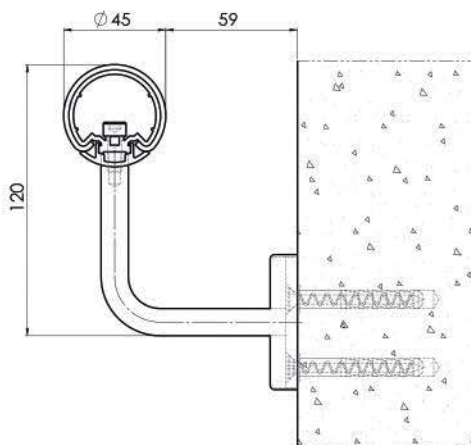

nerezová rúčka
stainless steel handle