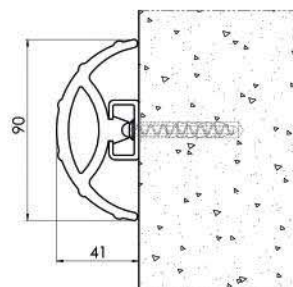

TECHNICKÉ ÚDAJE

Funkcie výrobku: ochrana stien pri podlahe
dostupná šírka: 100mm x 50mm (150mm x 50mm na vyžiadanie)
dĺžka: 1m, 2m
spôsob montáže - lepenie
použité materiály: PVC

TECHNICAL DATA

product functions: wall protection at the floor
available widths: 100mm x 50mm,
(150mm x 50mm - on request)
available lengths: 1m, 2m
the method of assembly - adhesive
materials used: PVC

Farby Colours

čierna
black

šedá
grey

TECHNICKÉ ÚDAJE

Funkcie výrobku: ochrana stien, tlmenie nárazov
dostupná šírka: 90mm
dĺžka: 1m, 1,5m, 2m
spôsob montáže - montážne skrutky
použité materiály: PVC, elastomér
dostupné príslušenstvo: koncovka

TECHNICAL DATA

product functions: wall protection, shock absorption
available width: 90mm
length: 1m, 1,5m, 2m
method of assembly - mounting studs
materials used: PVC, elastomer
available accessories: ending