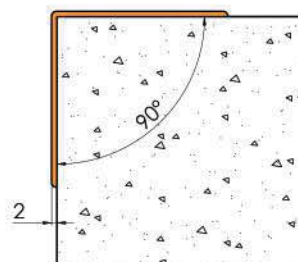

ROH ACRAMIT CORNER ACRAMIT

TECHNICKÉ ÚDAJE

Funkcie výrobku: ochrana rohov
dostupná šírka: 65mm x 65mm, 50mm x 50mm, 30mm x 30mm, 25mm x 50mm
dostupná dĺžka: 1m, 1,5m, 2m, 3m
spôsob montáže - montážne lepidlo alebo samolepiaca páska
použité materiály: PVC

TECHNICAL DATA

product functions: corner protection
available width: 65mm x 65mm, 50mm x 50mm, 30mm x 30mm, 25mm x 50mm
available length: 1m, 1,5m, 2m, 3m
method of assembly: assembly adhesive or self-adhesive tape
used material: PVC

Plochý chránič rohov je najobľúbenejšou verziou chrániča rohov. Konštrukcia je založená na pevnom uhle 90 stupňov. Vďaka rovnomernej plochej štruktúre s hrúbkou 2 mm nárazník neodstáva od steny a diskretné chráni hranu steny pred poškodením. Kombinácia PVC a akrylového materiálu spolu so špeciálnou textúrou na povrchu, daná výrobným procesom produktu, robí produkt mechanicky odolným voči prasklinám, lomom a škrabancom.

The flat corner protector is the most popular version of the corner protector. The construction is based on a fixed angle of 90 degrees. Thanks to a uniform flat structure of 2mm thickness, the buffer does not stand out from the wall and discreetly protects the wall edge against damage. The combination of PVC and acrylic material, together with a special texture on the surface, given in the production process of the product, makes the product mechanically resistant to cracks, refections and scratches.

ROH VYZTUŽENÝ CORNER REINFORCED

TECHNICKÉ ÚDAJE

Funkcie výrobku: ochrana rohov, amortizácia poškodenia
dĺžka: 1m, 1,5m, 2m
spôsob montáže - montážne skrutky
použité materiály: PVC, hliník
dostupné príslušenstvo: koncovky

TECHNICAL DATA