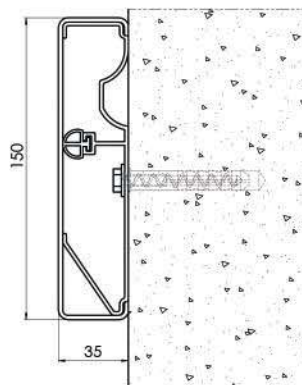

SILNÁ OCHRANA STENY STRONG WALL GUARD

Ochranný kryt sa skladá z vysoko pevného PVC obloženia a celohliníkového vystuženého vnútra. Tento typ ochrany stien sa vyznačuje veľmi dobrými tlmiacimi vlastnosťami. Robustná konštrukcia poskytuje ochranu aj pred silnými nárazmi, napr. od paletových vozíkov s tovarom alebo samohybných umývacích strojov. Odporúča sa na miesta vystavené silnému pohybu chodcov alebo zariadení, napr. na chodbách v nákupných centrách, skladoch alebo nemocniciach.

The guard consists of a high-strength PVC lining and a full-length aluminum reinforcement core. This type of wall protection is characterized by very good cushioning properties. The robust construction provides protection even against strong impacts, e.g., from pallet trucks with goods or self-propelled washing machines. Recommended for areas exposed to heavy pedestrian traffic or equipment, e.g., in corridors in shopping centers, warehouses or hospitals.

TECHNICKÉ ÚDAJE

Funkcie výrobku: ochrana stien, tlmenie nárazov
dostupná šírka: 150 mm
dĺžka: 4 m
spôsob montáže - montážne skrutky
použité materiály: PVC, elastomér, hliník
dostupné príslušenstvo: koncovky, konektor

TECHNICAL DATA

product functions: wall protection, shock absorption
available width: 150mm
length : 4m
method of assembly – mounting dowels
materials used: PVC, elastomer, aluminium
available accessories: universal end, divider, connector