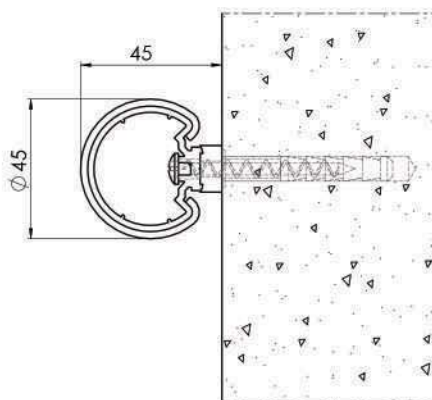

OCHRANA STENY POSTELE BED WALL GUARD

Ochranné kryty stien postele SMART / STRONG
Konvexný chránič chráni stenu pred nárazom tým, že vytvára vzdialenosť medzi priestormi.
Možná montáž v horizontálnej aj vertikálnej polohe.
Chránič postele SMART vychádza z riešení zábradlia, jeho malý priemer 45 mm umožňuje použitie aj v úzkych nemocničných priestoroch
Chránič postele STRONG bol vyrobený z nástenného chrániča s hliníkovým vystuženým jadrom po celej dĺžke a elastomérovým tlmičom nárazov, ktorý bol navrhnutý pre miesta, ktoré sú obzvlášť vystavené silným nárazom.

SMART / STRONG bed wall guards

Convex guard protects the wall against impact by creating the distance between spaces.

Possible assembly either horizontally and vertically.

The SMART bed fender is based on the solutions of the handrail, its small diameter 45mm, allows it to be used even in narrow hospital rooms.

The STRONG bed fender was made of wall guard with a full length aluminium reinforcement core and elastomer shock absorber which was designed for places that are particularly exposed to strong impacts.

TECHNICKÉ ÚDAJE

funkcie výrobku: ochrana stien, tlmenie nárazov
dostupná šírka: SMART 45 mm, STRONG 15 mm
dĺžka: 4 m (na požiadanie)
spôsob montáže - montážne hmoždinky
materiály: PVC, hliník

TECHNICAL DATA

product functions: wall protection, shock absorption
available width: SMART 45mm, STRONG 150mm
length: 4m (fixed on request)
mounting method - mounting dowels
Materials: PVC, aluminium

Farby
Colours