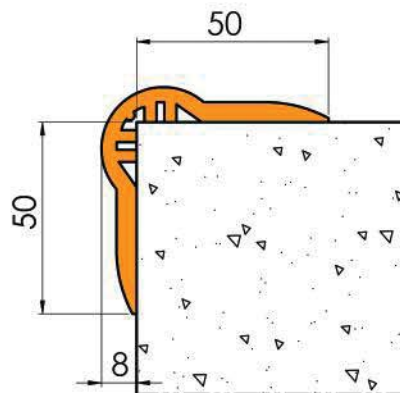

Farby
Colours