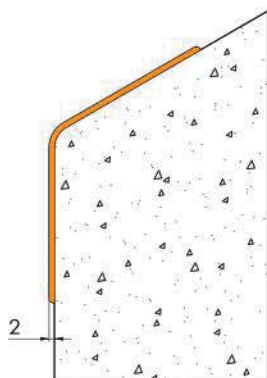

Ochranný roh s nastaviteľným uhlom, vďaka ktorému sa dá použiť na rohy akéhokoľvek uhla. Je ideálnym riešením pre rohy stien s netypickými uhlami a plochá konštrukcia s hrúbkou 2 mm nevychýňa zo stien a účinne ich chráni. Použitím tvrdého PVC s prídavkom akrylu je výrobok mechanicky odolný proti prasklinám a dokonale sa hodí na ochranu rohov pred náhodným poškodením, najmä v miestach s vysokou premávkou.

Protective corner with adjustable angle, thanks to which it can be used on corners of any angle. It is an ideal solution for corners of walls with untypical angles, and a flat 2mm thick construction does not stand out from the walls, effectively protecting them. By using hard PVC with the addition of acrylic, the product is mechanically resistant to cracks, perfectly suited for protecting corners against accidental damage, especially in places with heavy traffic.

Ochranný roh s nastaviteľným uhlom s dodatočným stredovým zakrivením, vďaka čomu je ideálny pre rohy stien s neobvyklými uhlami a zaoblenými rohmi. Použitím tvrdého PVC s akrylom je výrobok odolný voči prasklinám, zalomeniu alebo škrabancom, dokonale chráni rohy stien pred poškodením.

Protective corner with an adjustable angle with an additional center curve, making it ideal for corners of walls with unusual angles and rounded corners. By using rigid PVC with acrylic, the product is resistant to cracks, kinking, or scratches, perfectly protecting wall corners from damage.

NASTAVITEĽNÝ ROH ACRAMIT ADJUSTABLE CORNER ACRAMIT

TECHNICKÉ ÚDAJE

Funkcie výrobku: ochrana rohov
dostupná šírka: 65mm x 65mm, 50mm x 50mm, 30mm x 30mm, 25mm x 50mm
dostupná dĺžka: 1m, 1,5m, 2m, 3m
spôsob montáže - montážne lepidlo alebo samolepiaca páska
použitie materiály: PVC

TECHNICAL DATA