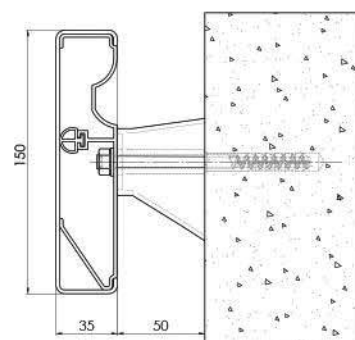

Farby Colours Polmar COLOUR

pravé ukončenie
right ending

ľavé ukončenie
left ending

podpora
support

rohovník
corner

spojka
connector

ZÁBRADLIE HANDRAIL

Konštrukcia zábradlia je založená na hliníkovom jadre a farebnom vonkajšom obložení z vinylu s prídavkom akrylu. Zábradlie s priemerom 45 mm s aplikovanou štruktúrou poskytuje ergonomické a bezpečné uchopenie rúk. Celé je ukončené prvkami z nehrdzavejúcej ocele alebo alternatívne plast. Boli zavedené nové hliníkové montážne konzoly. Farebná škála je v súlade s farbami našich ostatných výrobkov na ochranu stien.

The construction of the handrail is based on an aluminum core and a colourful external lining made of vinyl resin with the addition of acrylic. The handrail with a diameter of 45 mm with an applied structure provides an ergonomic and secure hand grip. The whole thing is finished with stainless steel elements or alternatively a PS. New aluminum mounting brackets have been introduced. The color range is consistent with the colours of our other wall protection products.