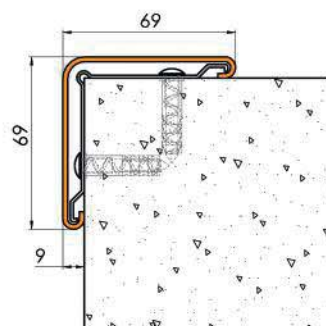

TECHNICAL DATA

product functions: corner protection, damage amortization
available length: 1m, 1,5m, 2m
method of assembly - mounting dowels
used materials: PVC, aluminium
accessories: endings

Zosilnená rohová ochrana dokonale chráni roh stien pred náhodným poškodením alebo poškrábaním. Konštrukcia vznikla spojením hliníkového jadra s lisovaným PVC krytom v ALU verzii a PVC jadrom vo verzii PLAST, vďaka čomu roh dokonale tlmí aj silné nárazy v dopravných komunikáciách. Je to riešenie špeciálne navrhnuté pre miesta veľmi náchylné na poškodenie zariadením, napr. nemocničné lôžka alebo vozíky.

The reinforced corner guard perfectly protects the corners of walls against accidental damage or scratches. The structure was created by combining the aluminium core with a molded PVC cover in ALU version and PVC core in PLAST version, thanks to which the corner perfectly absorbs even strong impacts in traffic routes. It is a solution especially designed for places very vulnerable to damage with equipment, e.g. hospital beds or trolleys.