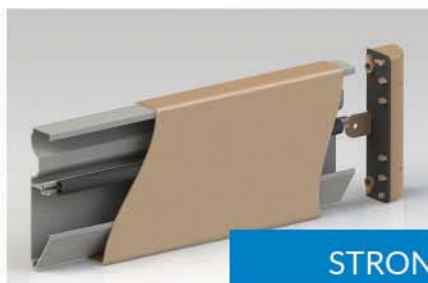

TECHNICKÉ ÚDAJE

funkcie výrobku: ochrana stien, tlmenie nárazov
dostupná šírka: SMART 45 mm, STRONG 15 mm
dĺžka: 4 m (na požiadanie)
spôsob montáže - montážne hmoždinky
materiály: PVC, hliník

TECHNICAL DATA

STRONG

OCHRANA STENY BRIDGE BRIDGE WALL GUARD

BRIDGE STEEL

BRIDGE PLAST

Ochranné kryty stien BRIDGE patria do skupiny konvexných, mäkkých ochranných prvkov, ktoré chránia steny pred nárazmi, a to aj vďaka získaniu odstupu, ktorý umožňuje udržiavať pohyb v dostatočnej vzdialenosti od steny vystavenej poškodeniu. Navrhnutý oblý tvar zabezpečuje optimálne využitie a najvyššiu účinnosť pri účinnej ochrane stien.