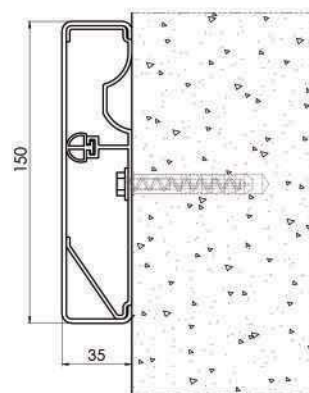

OCHRANA STENY POSTELE BED WALL GUARD

Ochranné kryty stien postele SMART / STRONG
Konvexný chránič chráni stenu pred nárazom tým, že vytvára vzdialenosť medzi priestormi.
Možná montáž v horizontálnej aj vertikálnej polohe.
Chránič postele SMART vychádza z riešení zábradlia, jeho malý priemer 45 mm umožňuje použitie aj v úzkych nemocničných priestoroch
Chránič postele STRONG bol vyrobený z nástenného chrániča s hliníkovým vystuženým jadrom po celej dĺžke a elastomérovým tlmičom nárazov, ktorý bol navrhnutý pre miesta, ktoré sú obzvlášť vystavené silným nárazom.

SMART / STRONG bed wall guards

Convex guard protects the wall against impact by creating the distance between spaces.

Possible assembly either horizontally and vertically.

The SMART bed fender is based on the solutions of the handrail, its small diameter 45mm, allows it to be used even in narrow hospital rooms.

The STRONG bed fender was made of wall guard with a full length aluminium reinforcement core and elastomer shock absorber which was designed for places that are particularly exposed to strong impacts.

TECHNICKÉ ÚDAJE

funkcie výrobku: ochrana stien, tlmenie nárazov
dostupná šírka: SMART 45 mm, STRONG 15 mm
dĺžka: 4 m (na požiadanie)
spôsob montáže - montážne hmoždinky
materiály: PVC, hliník

TECHNICAL DATA

product functions: wall protection, shock absorption
available width: SMART 45mm, STRONG 150mm
length: 4m (fixed on request)
mounting method - mounting dowels
Materials: PVC, aluminium

Farby
Colours