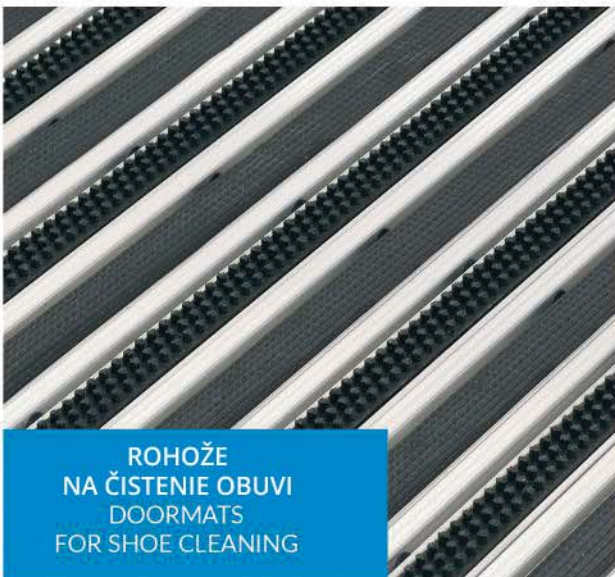

Products presented in the folder have: +/- 5% tolerance of dimension.

OSTATNÉ VÝROBKY
OUR OTHER BRAND

ELITMAT
PRE LEPŠÍ ŽIVOT NA PRACOVISKU

PROFESIONÁLNE
ČISTIACE SYSTÉMY

PROFESSIONAL
CLEANING SOLUTIONS

OCEĽOVÉ ČISTIACE
ROHOŽE PRE VZV
CLEANING SYSTEM
FOR WHEEL TIRES