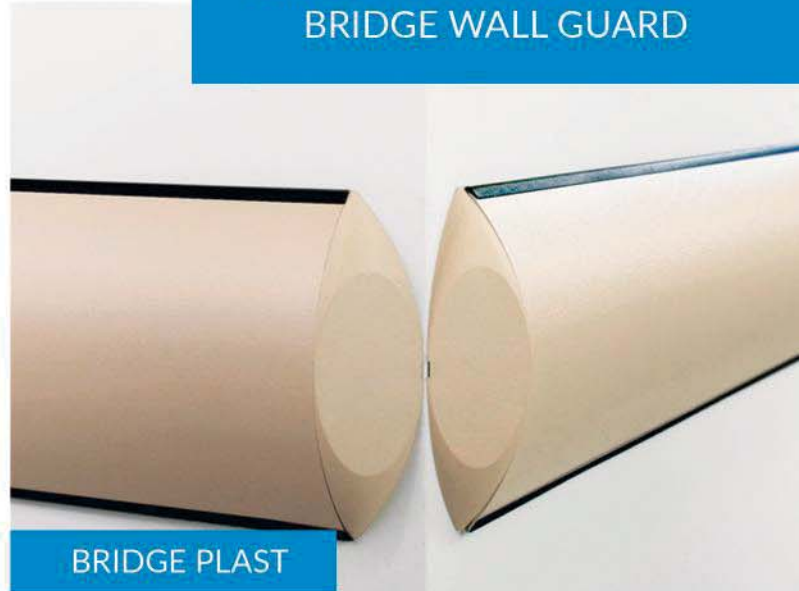

product functions: wall protection, shock absorption
available width: SMART 45mm, STRONG 150mm
length: 4m (fixed on request)
mounting method - mounting dowels
Materials: PVC, aluminium

Farby
Colours

SMART

STRONG

OCHRANA STENY BRIDGE BRIDGE WALL GUARD

BRIDGE STEEL

BRIDGE PLAST

Ochranné kryty stien BRIDGE patria do skupiny konvexných, mäkkých ochranných prvkov, ktoré chránia steny pred nárazmi, a to aj vďaka získaniu odstupu, ktorý umožňuje udržiavať pohyb v dostatočnej vzdialenosti od steny vystavenej poškodeniu. Navrhnutý oblý tvar zabezpečuje optimálne využitie a najvyššiu účinnosť pri účinnej ochrane stien.

BRIDGE wall guards belong to the group of convex, soft guards, which protect walls against impacts, also by gaining a distance, which allows keeping movement at a distance from the wall exposed to damage. The designed, streamlined shape ensures the most optimal use and the highest efficiency in an effective wall protection.