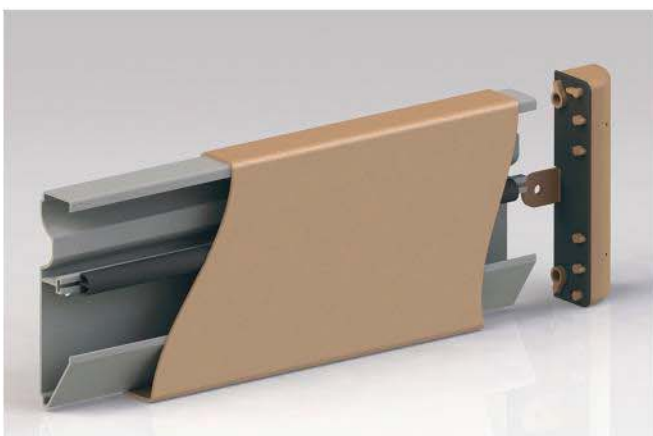

TECHNICKÉ ÚDAJE

Funkcie výrobku: ochrana stien, tlmenie nárazov
dostupná šírka: 150 mm
dĺžka: 4 m
spôsob montáže - montážne skrutky
použité materiály: PVC, elastomér, hliník
dostupné príslušenstvo: koncovky, konektor

ending

connector

Ochranný kryt z brúsenej nehrdzavejúcej ocele veľmi dobre chráni steny a dvere pred poškodením. Brúsený vonkajší povrch má vysoké estetické hodnoty, vďaka čomu sa tento typ ochrany veľmi dobre hodí aj na dekoráciu stien. Vďaka výnimočným parametrom nehrdzavejúcej ocele má ochrana príkladné, hygienické vlastnosti a môže sa inštalovať na miestach, kde sa vyžadujú prísne hygienické normy, napr. v operačných sálach.