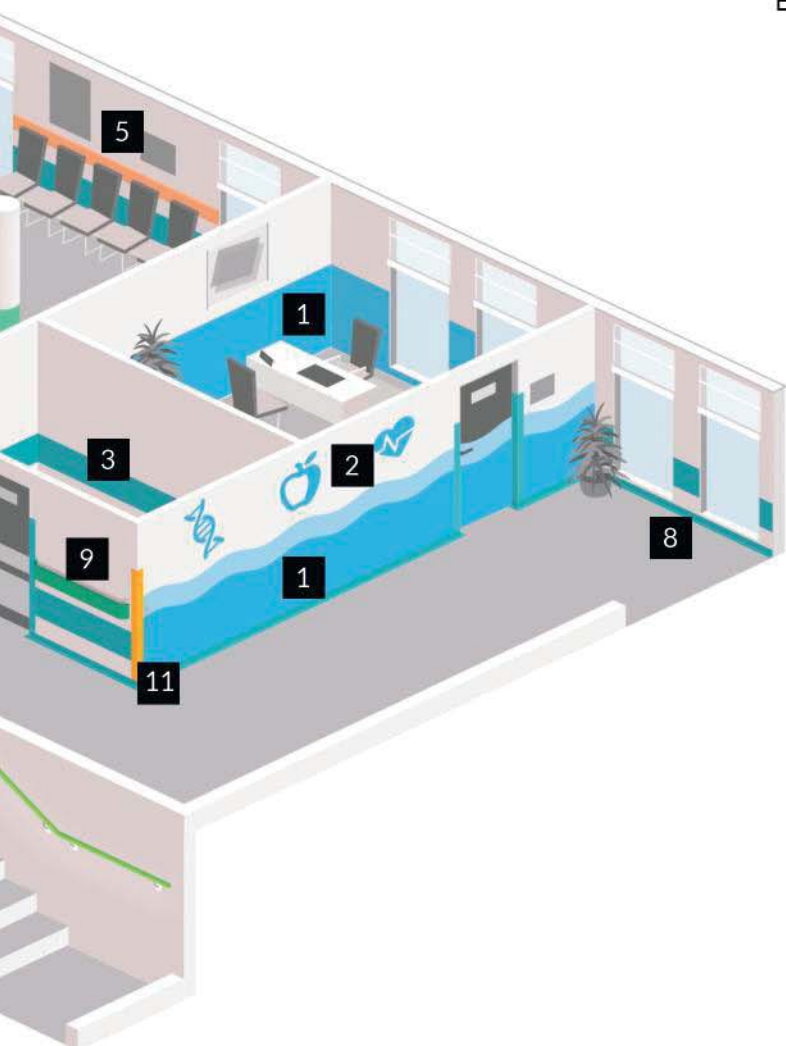

Séria ACRAMIT je výsledkom našich dlhoročných skúseností s vývojom produktov na ochranu plastových stien.

Ako poľský výrobca, ktorý sa stará o prezentáciu rôznych riešení v oblasti komplexnej ochrany stien a podláh, sa snažíme neustále rozvíjať a rozširovať našu ponuku o nové produkty.

Naše akrylátové ochranné dosky ACRAMIT ponúkajú jedinečné možnosti dekorácie stien pri zachovaní hygienickej ochrany.

The ACRAMIT series is the result of our many years of experience in developing products for plastic wall protection.

As a Polish manufacturer, taking care of presenting various solutions in the field of comprehensive protection of walls and floors, we try to constantly develop and extend our offer with new products.

Our ACRAMIT acrylic protection boards offer unique possibilities for wall decoration with maintaining hygienic protection.

Elastická ochrana steny FLAT
Elastic FLAT Wall Guard

7

8

9

10

11